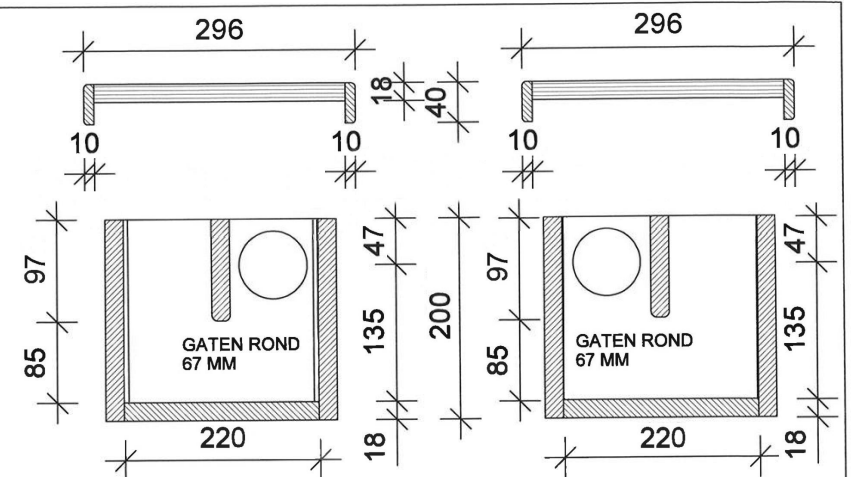

DWARSDOORSNEDE

BOVENAANZICHT

DOORSNEDE 1

DOORSNEDE 2

OPMERKINGEN
 MATERIAAL : 18 MM MULTIPLEX
 BEHANDELING VERF DONKERGROEN RAL 6007
 DAKBEDEKKING BIRUMEN OF PVC

Stenuilenkast Katoelenkickers

Gemaakt op basis van de afmetingen
 van de sluisunit van de meest recente
 stenuilenkast van **STONE**