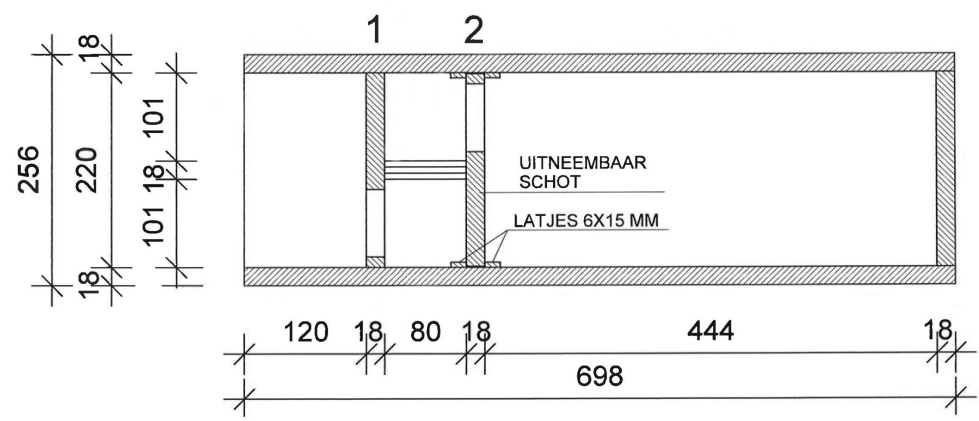

DWARSDOORSNEDE

BOVENAANZICHT

DOORSNEDE 1

DOORSNEDE 2

OPMERKINGEN
 MATERIAAL : 18 MM MULTIPLEX
 BEHANDELING VERF DONKERGROEN RAL 6007
 DAKBEDEKKING BIRUMEN OF PVC

Stenuilenkast Katoelenkickers

Gemaakt op basis van de afmetingen
 van de sluisunit van de meest recente
 stenuilenkast van **STONE**